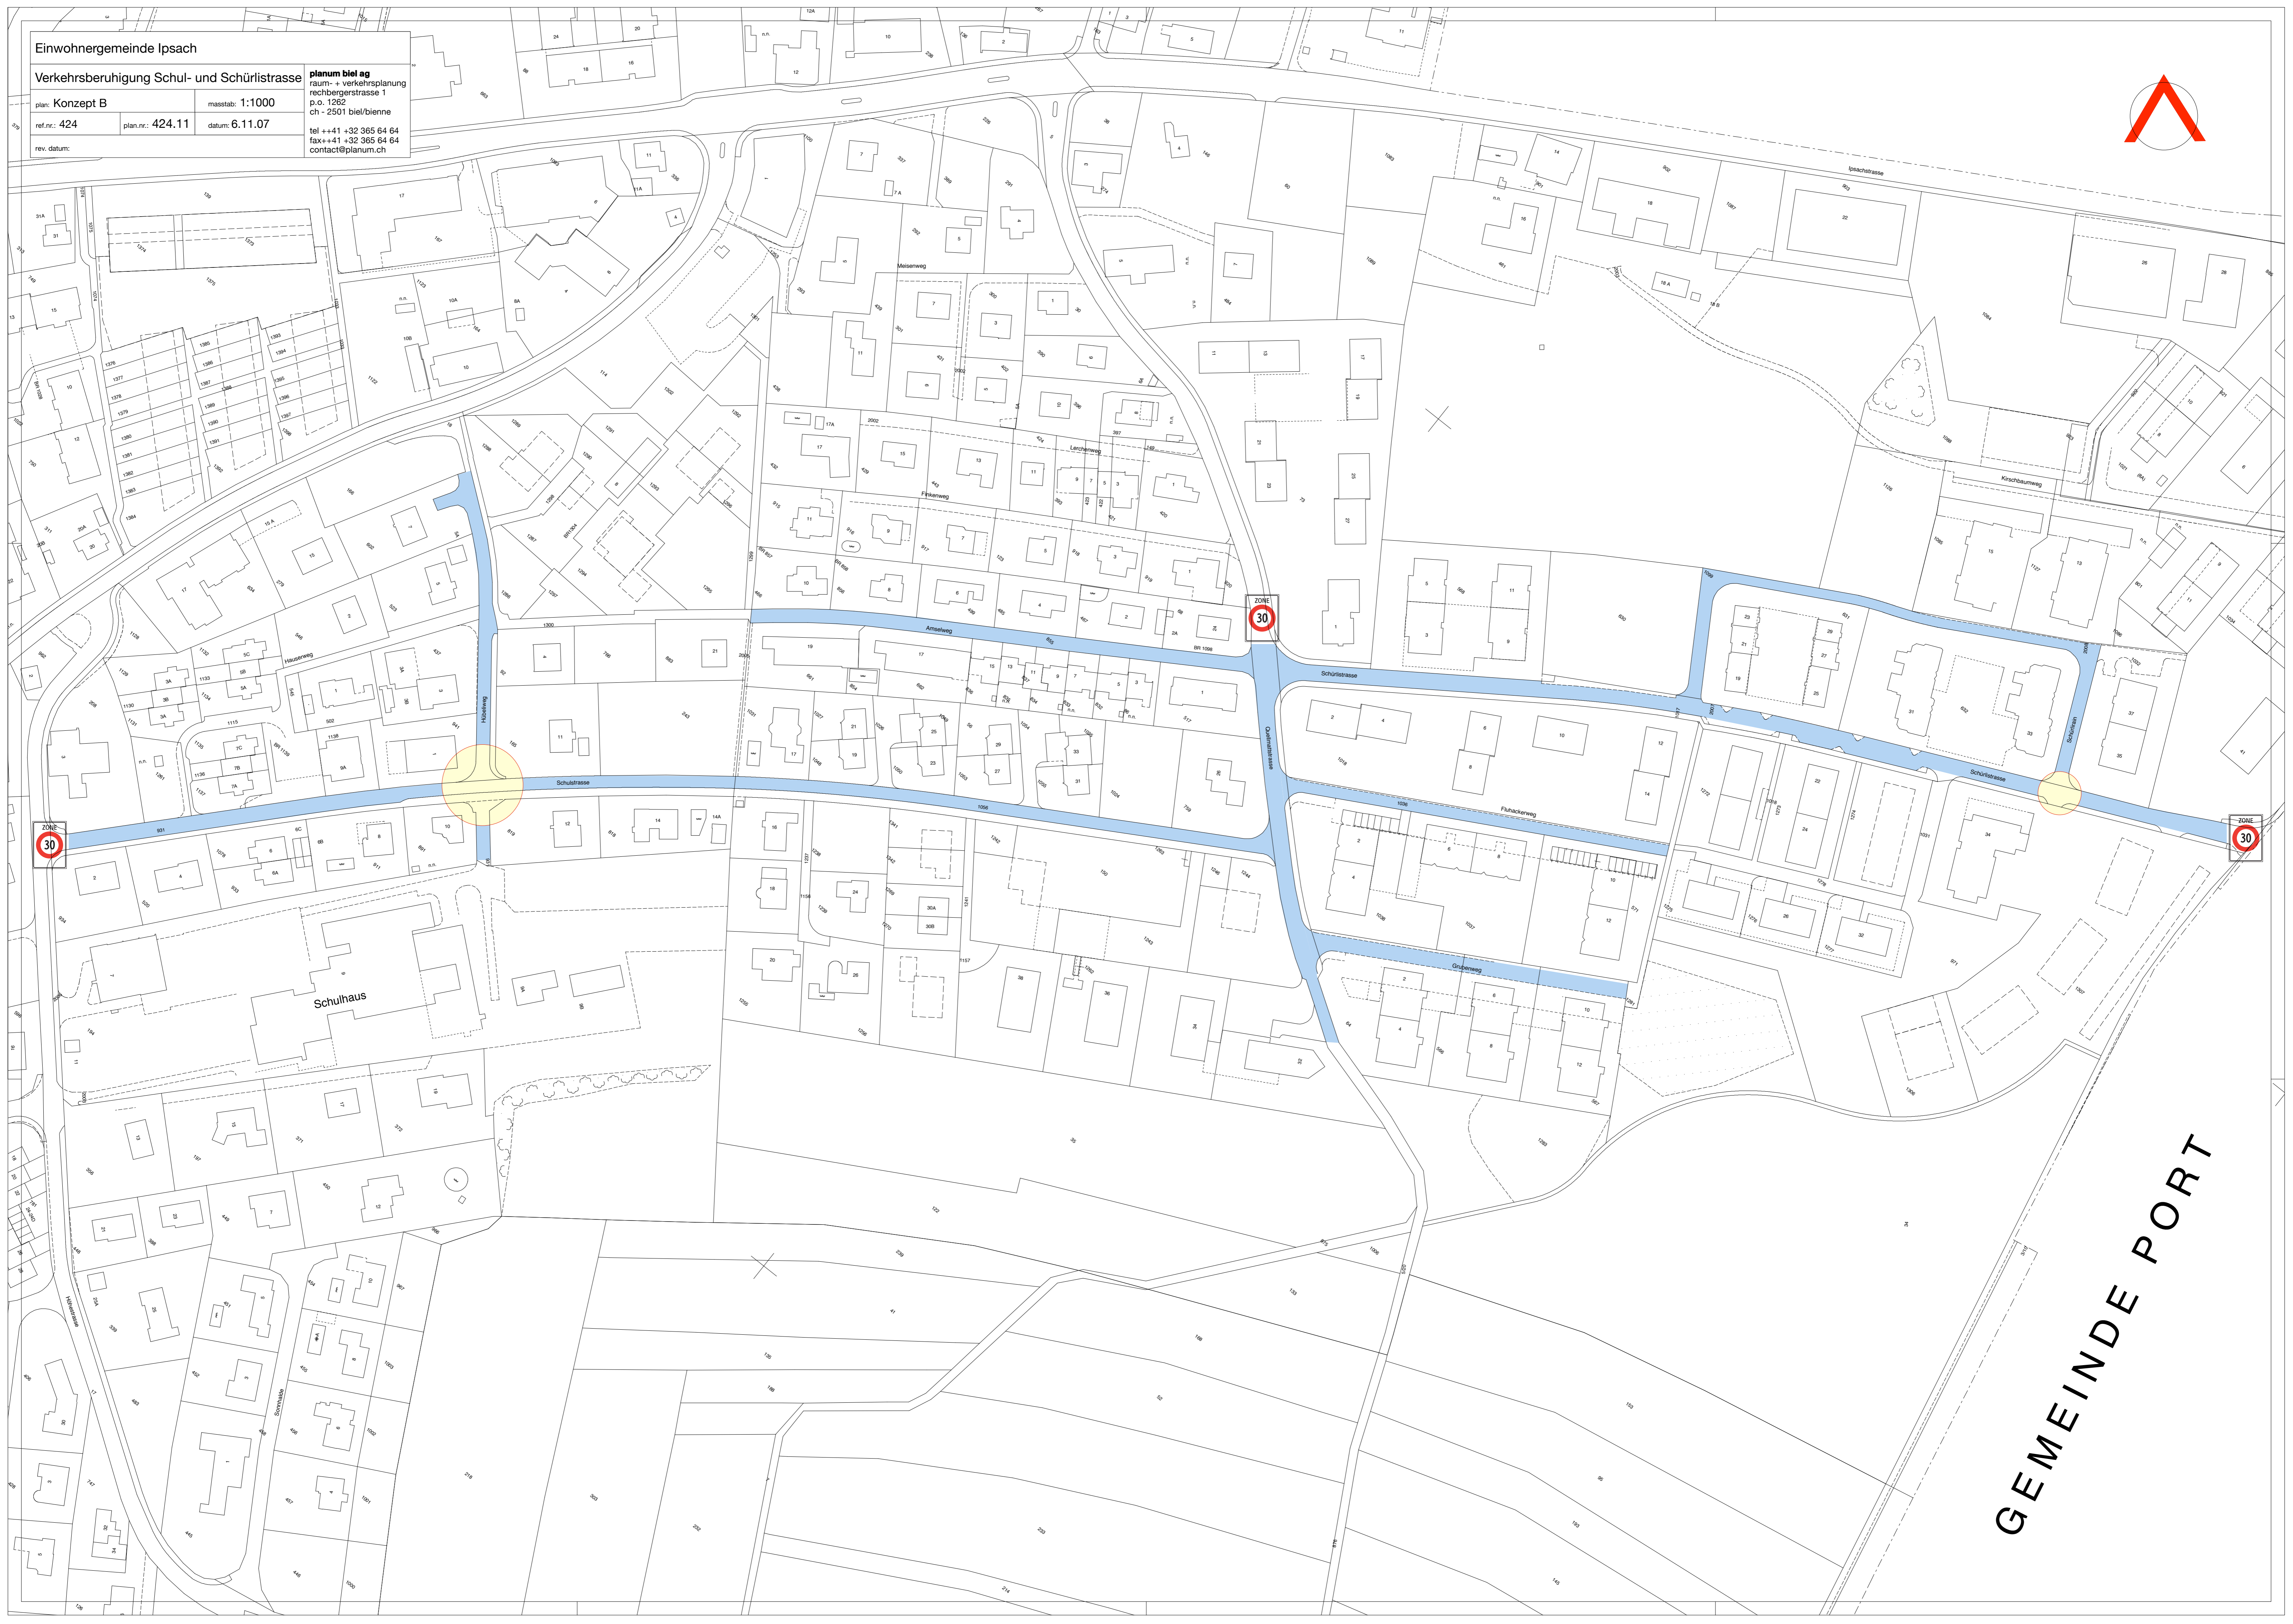

Einwohnergemeinde Ipsach
Verkehrsberuhigung Schul- und Schürlistrasse
plan: Konzept B
ref.nr.: 424
rev. datum:
massstab: 1:1000
plan.nr.: 424.11
datum: 6.11.07
planum ble ag
raum- + verkehrsplanung
rechbergerstrasse 1
p.o. 1262
ch - 2501 biel/bienne
tel ++41 +32 365 64 64
fax ++41 +32 365 64 64
contact@planum.ch

GEMEINDE PORT